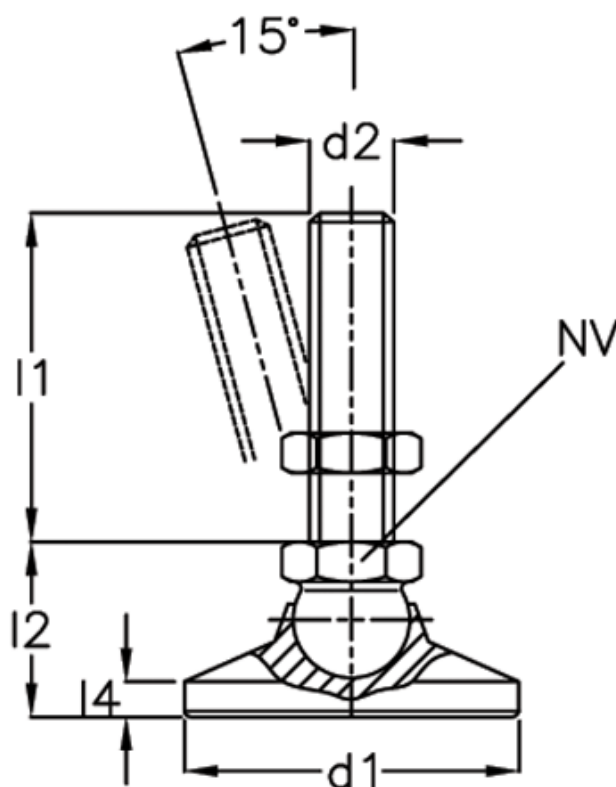

Varenummer: 20343240M1080KSE  
Beskrivelse: E+G Drejeledsfod  
GN 343.2-40-M10-80-KSE

## Mål

$d_1 = 40$   
 $d_2 = M10$   
 $l_1 = 80$   
 $l_2 = -$   
 $l_3 = 27.5$   
 $l_4 = -$   
 $l_5 = 7.5$   
 $NV = 15$

Statisk belastning = 23  
Vægt i (g) = 172